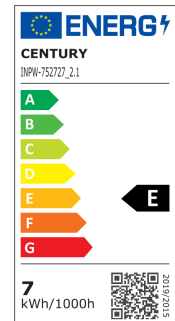

EDISON • INPW-752727 INCANTO WHITE

7W (60W) • 806 Lm • 2700K • E27

Durata

≥10.000
Accensioni

Risparmio

Caratteristiche generali

General characteristics / Caractéristiques générales / Obecné vlastnosti / Allgemeine Merkmale / Características generales / Geniká charaktistiká