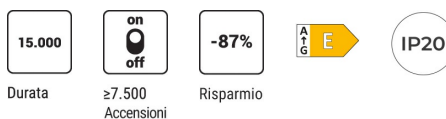

GLOBO • ING125W-142727 INCANTO WHITE

13W (100W) • 1521 Lm • 2700K • E27

Caratteristiche generali

General characteristics / Caractéristiques générales / Obecné vlastnosti / Allgemeine Merkmale / Características generales / Geniká charaktiristiká