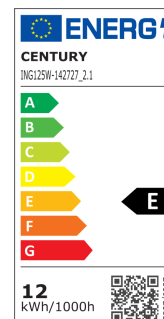

GLOBO • ING125W-142727 INCANTO WHITE

13W (100W) • 1521 Lm • 2700K • E27

Caratteristiche generali

General characteristics / Caractéristiques générales / Obecné vlastnosti / Allgemeine Merkmale / Características generales / Geniká charaktiristiká