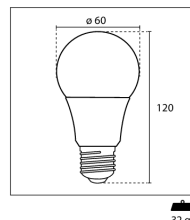

SPECIALE • CREPUSCOLARE SENSOR • HR80G3SP-112730 HARMONY 80

11W (75W) • 1055 Lm • 3000K • E27

Durata

≥10.000
Accensioni

Risparmio

Caratteristiche generali

General characteristics / Caractéristiques générales / Obecné vlastnosti / Allgemeine Merkmale / Características generales / Geniká charakteristiká

Linea HARMONY 80

Line / Ligne / Řádek / Linie / Línea / Grammí

Dimensioni

Dimensions and weight / Dimensions et poids / Rozměry a hmotnost / Abmessungen und Gewicht / Dimensiones y peso / Διαστάσεις και βάρος

Diametro 60 mm

Diameter / Diamètre / Průměr / Durchmesser / Diámetro / Diámetros

Spessore 120 mm

Thickness / Épaisseur / Tloušťka / Dicke / Espesor / Páchos

Peso netto 32 gr

Net weight / Poids net / Čistá hmotnost / Nettogewicht / Peso neto / Katharó város